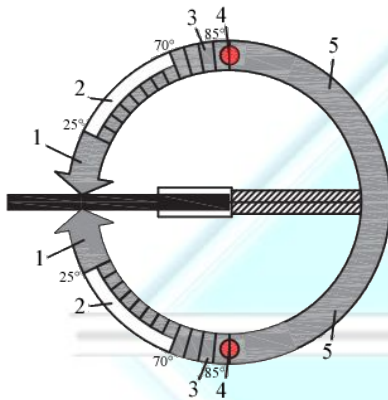

Cierra Puertas Hidráulicos

Quicio HI-663

Descripción: Diseñado para áreas residenciales de alto tráfico. / Peso Max. De puerta 100kg.

Código: 70001060

Características:

- Ancho Max. de puerta: 750-1000mm
- Espesor de puerta adecuado: 8-13mm

Apertura

- Puerta abierta anillo: 20° - 0° (usar ajuste 2)
- Puerta abierta anillo: 70° - 25° (usar ajuste 1)
- Retención de puerta: 90° - 125°
- Apertura max. de puerta: 125°