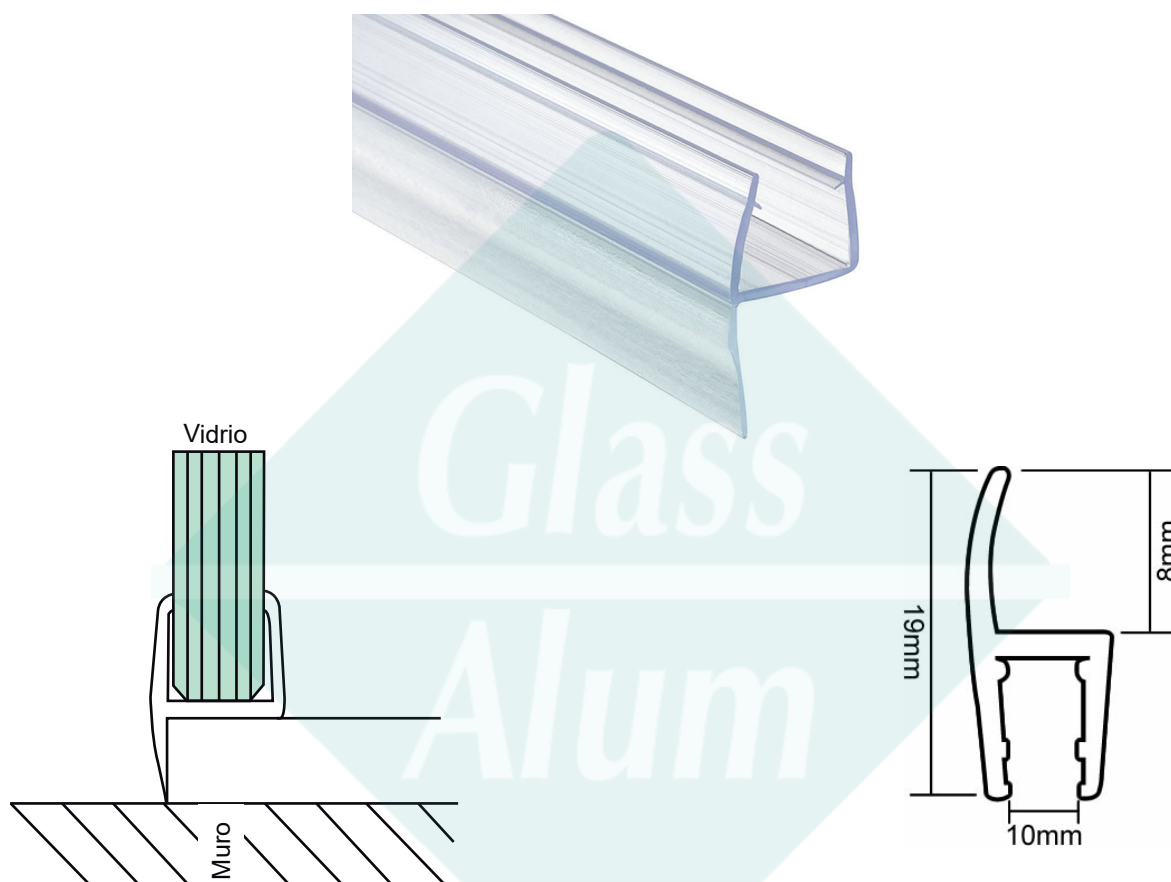

ACCESORIOS Y REPUESTOS

Burlete Barre Agua Aleta Lateral 10mm. HI-204

Código: 7000 04 00

También en 8mm 7000 03 80

Características y Utilidad:

- ✚ Diseñado para impedir la pérdida de agua en el hueco vertical existente entre dos cristales unidos por bisagras o incluso cuando se trata de juntas entre cristal y pared.
- ✚ Excelente capacidad de resistencia y gran eficacia como consecuencia del plástico rígido y el plástico flexible utilizados en su fabricación.
- ✚ Instalación fácil y rápida.
- ✚ Material PVC incoloro.
- ✚ Largo 2.2 mt.

DETALLE DE BURLETE PARA MAMPARA

ESPESOR VIDRIO / LARGO ALETA

8-10mm

8mm